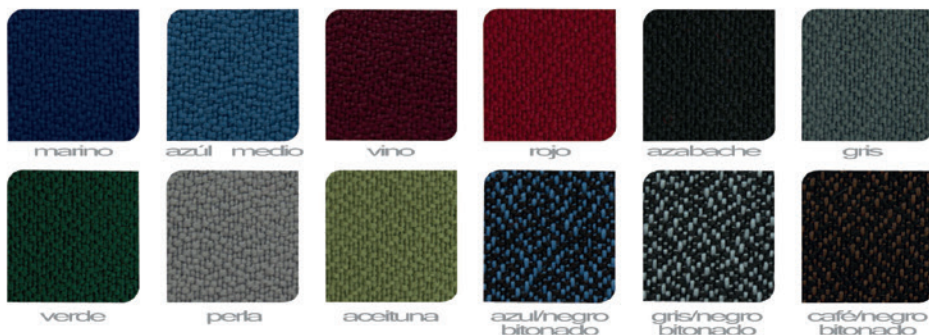

ELLITICO

 
negro azul

OHP-2301

OHP-2600

OHP-2300

OHP-2307

OHP-2700

OHP-2308

APRENDISTA

OHP-2500

Colección de Tapices 1

NOTA: Los colores aquí mostrados pueden variar debido al proceso de impresión.

Colección ZENZE

Colección CANCUN

Colección OFFICE CREP

Colección de Tapices 2

NOTA: Los colores aquí mostrados pueden variar debido al proceso de impresión.

Colección ADISSON

plumbago

shedron

orange

caramello

mango

verde hoja