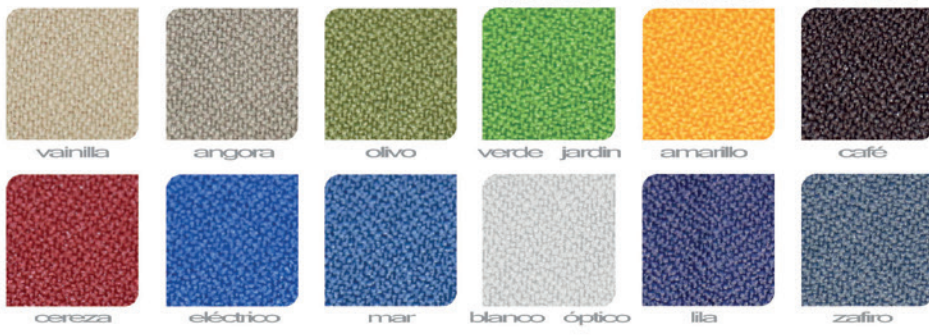

ELLITICO

 
negro azul

OHP-2301

OHP-2600

OHP-2300

OHP-2307

OHP-2700

OHP-2308

APRENDISTA

OHP-2500

Colección de Tapices 1

NOTA: Los colores aquí mostrados pueden variar debido al proceso de impresión.

Colección ZENZE

Colección CANCUN

Colección OFFICE CREP

Colección de Tapices 2

NOTA: Los colores aquí mostrados pueden variar debido al proceso de impresión.

Colección ADISSON

plumbago

shedron

orange

caramello

mango

verde hoja