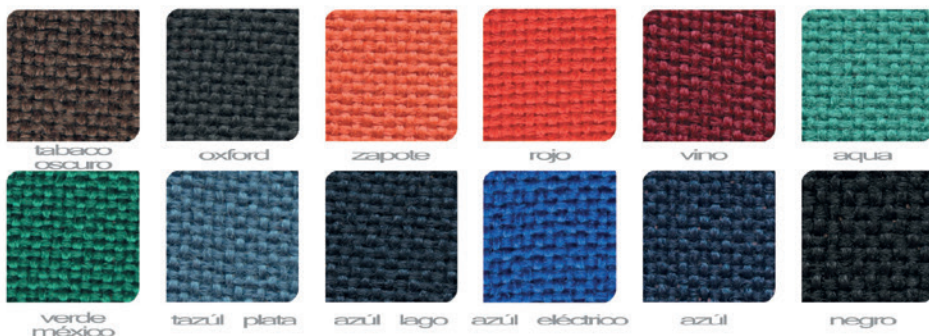

ELLITICO

 
negro azul

OHP-2301

OHP-2600

OHP-2300

OHP-2307

OHP-2700

OHP-2308

APRENDISTA

OHP-2500

Colección de Tapices 1

NOTA: Los colores aquí mostrados pueden variar debido al proceso de impresión.

Colección ZENZE

Colección CANCUN

Colección OFFICE CREP

Colección de Tapices 2

NOTA: Los colores aquí mostrados pueden variar debido al proceso de impresión.

Colección ADISSON

plumbago

shedron

orange

caramello

mango

verde hoja